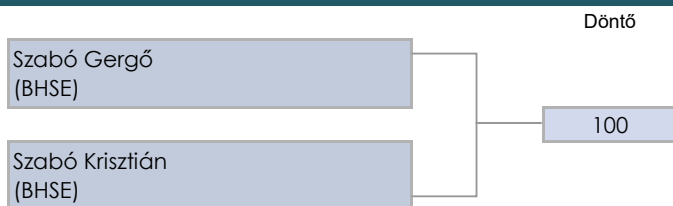

## Felnőtt 18+ Férfi A

10:00